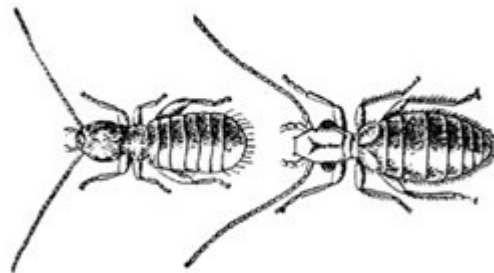

Insectenfiche: Gevleugelde stofluis (Atropos pulsatoria)  
Type: Bewoner

**Uiterlijke kenmerken 3, 5**

Luis:

- 1 mm
- zilverwit
- kleine, onbruikbare vleugels

**Gedrag 1, 2, 3**

- lichtschiuw, leeft bij voorkeur in vochtige kelders, op buitenmuren, in schuren
- loopt druk en schokkerig rond

**Cyclus 3, 4**

- gemiddeld 1-4 maanden
- afhankelijk van omstandigheden en voedingsbodem

**Voedsel 4**

- schimmel
- zetmeel (lijm laag van geglansd papier en boekbanden, herbaria, behang)
- opgezette dieren

**Schade 3, 5**

- graasschade aan oppervlak
- stof rondom voorwerp

**Uitvliegperiode 3, 5**

Niet van toepassing

**Ideale klimaatcondities 1, 2, 4**

- T: medium
- vochtig: RV > 75%

<p><b>Keuze bestrijdingsmethode 5</b></p> <p>De methode is in eerste instantie afhankelijk van het materiaal dat wordt aangetast. Hier sommen we enkel de meest doeltreffende methodes op, waarbij de meest doeltreffende methode als eerste vermeld wordt.</p>	<ul style="list-style-type: none"> <li>• Verlaag de RV.</li> <li>• Maak de ruimte schoon.</li> <li>• Hou ze na afloop verder schoon, droog en koel.</li> </ul>
<p><b>Type geschikte val 3</b></p>	<ul style="list-style-type: none"> <li>• blunderval</li> <li>• plakval</li> <li>• valkuilval zonder lokmiddel</li> </ul>