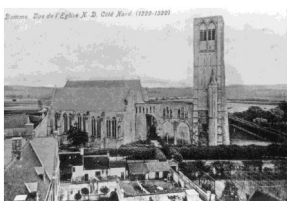

Damme. Vue de l'Eglise N.-D. Côté Nord. (1220-1320)

Foto, 10,1 x 14,8 cm

ca 1910
Sint-Janshospitaal Damme
SJ.00548XX