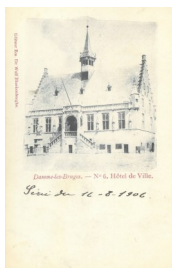

Damme-lez-Bruges. -
N° 6. Hôtel de Ville
Ansichtkaart, 14,1 x 9 cm

1906, Blankenberge, Em. De Wulf
Sint-Janshospitaal Damme
SJ.00562XX