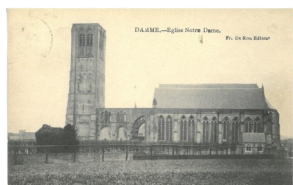

1907, Sijsele, Van den Bon et Blomme
Sint-Janshospitaal Damme
SJ.00511XX

Damme. Parc de la Gilde "Jacob Van Maerlant"

Foto, 10,1 x 14,8 cm

1908
Sint-Janshospitaal Damme
SJ.00512XX

Damme. Statue de Jacob Van Maerlant

Ansichtkaart, 8,9 x 14 cm

voor 1912, Fr. De Roo
Sint-Janshospitaal Damme
SJ.00513XX

Damme - Canal de l'Ecluse Arrivée du bateau à vapeur

Ansichtkaart, 8,9 x 14 cm

1908, Fr. De Roo
Sint-Janshospitaal Damme
SJ.00514XX