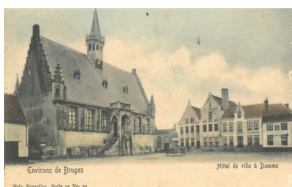

Environs de Bruges.
Hôtel de Ville à Damme
Ansichtkaart, 8,7 x 13,7 cm

ca. 1896, Brussel, Nels
Sint-Janshospitaal Damme
SJ.00564XX