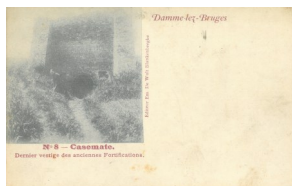

Damme-lez-Bruges.

N° 8 - Casemate

Ansichtkaart, 9 x 14,1 cm

1905, Blankenberge, Em. De Wulf
Sint- Janshospitaal Damme
SJ.00505XX