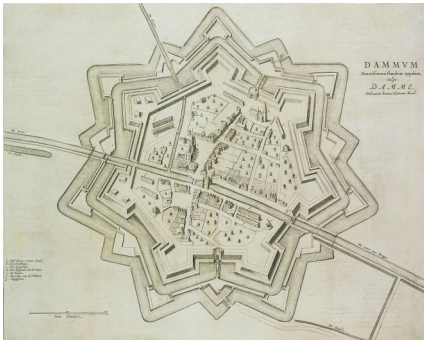

1669

Sint-Janshospitaal Damme

SJ.00212XX

Waardering: KT 3; KZ 3; KR3; CH 3;
CD 4; SB 3

CARTOGRAFISCHE DOCUMENTEN

Stadsplattegrond van Damme

1649, J. Koeck
Sint-Janshospitaal Damme
SJ.00201XX

Waardering: KT 2; KR3; CH 3; CD 3