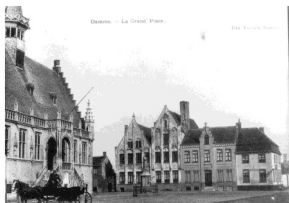

Damme. - La Grand' Place

Foto, 10,1 x 14,8 cm

1905, Damme, Vintioen
Sint-Janshospitaal Damme
SJ.00584XX