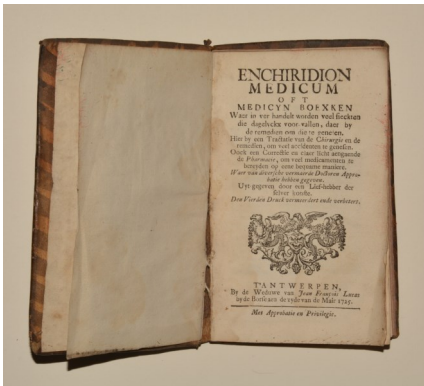

1501, Jan de Hervy
Sint-Janshospitaal Damme
SJ.00209XX

Waardering: KT 4; CH 3; CD 3

BOEKEN

Enchiridion medicum oft medicyn boexken

1725, Antwerpen,
weduwe Jean François Lucas, 4de druk.
Sint-Janshospitaal Damme
SJ.00213XX