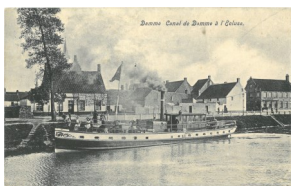

Damme. Canal de Damme à l'Ecluse

Ansichtkaart, 9 x 14 cm

1910, Damme, J. Vintioen-Sarasijn.
Sint-Janshospitaal Damme
SJ.00624XX