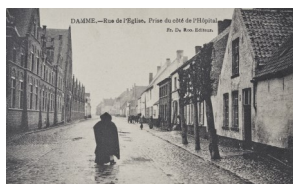

Damme. - Rue de l'Eglise

Ansichtkaart, 8,8 x 14 cm

1907 - 1910, Fr. De Roo
Sint-Janshospitaal Damme
SJ.00520XX