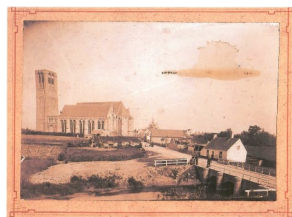

Foto, 29,5 x 21 cm

voor 1905
Sint-Janshospitaal Damme
SJ.00501XX

Damme - panorama

Foto, 29,5 x 21 cm

voor 1905.
Sint- Janshospitaal Damme
SJ.00502XX

Damme - Onze-Lieve-Vrouw-Hemelvaartkerk

Foto, 29,5 x 21 cm